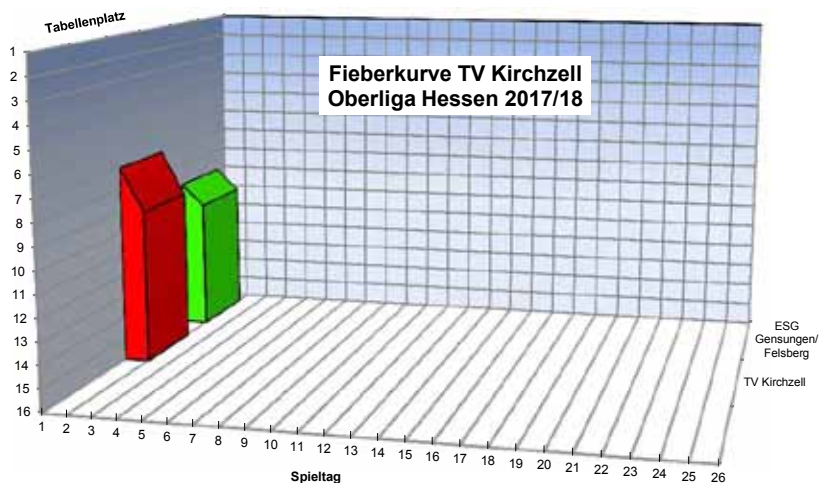

Bezirksliga A

2. Mannschaft

Keine Punkt in Groß-Zimmern/Dieburg

Keine Chance hatte der TV Kirchzell gegen die stark aufspielenden Gastgeber aus Groß-Zimmern/Dieburg. Der TVK konnte nur in den ersten Spielminuten bis zum 3:3 mithalten, aber auch beim 8:7 nach 15 Minuten war noch nichts verloren. Doch dann geriet der TVK immer weiter in Rückstand. Beim 11:7 für Groß-Zimmern deutete sich die weitere Richtung ab. Die Gastgeber bauten den Vorsprung zum 16:10 Pausenstand aus. Nach dem Seitenwechsel konnte Kirchzell kaum noch mithalten. Die Gastgeber verwalteten den Vorsprung und erhöhten auf sieben Tore zum 22:15. Doch dann kam der TVK nochmals zurück. Nachlässigkeiten beim Gegner geschickt ausnutzend, kam Kirchzell Tor um Tor heran und konnte beim 22:19 noch einmal Hoffnung schöpfen. Doch in der Schlussphase machte Groß-Zimmern den Sack endgültig zu und gewann doch noch deutlich mit 28:20. Der TVK musste ohne Marcel Schneider und Pascal Horak antreten, so dass die starke Leistung vom siebenfachen Torschützen Marcel Friedel leider nicht ausreichend war.