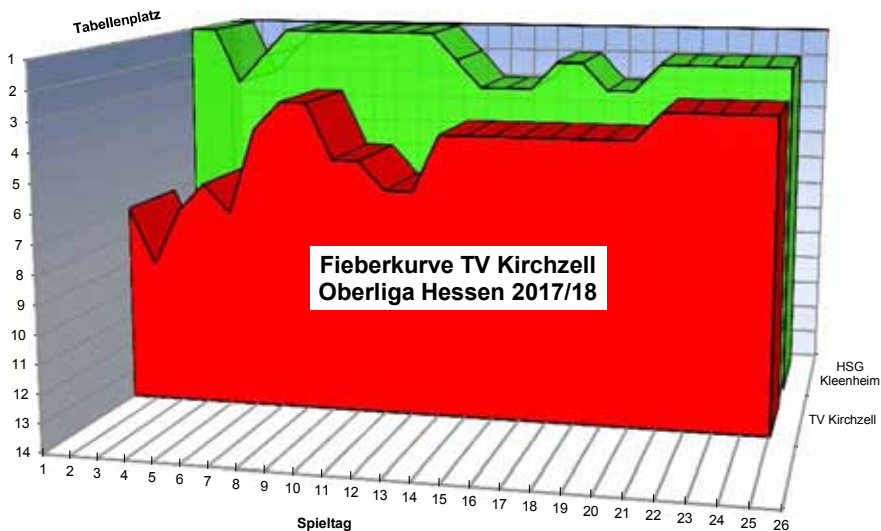

Metzgerei Kappes

Inh. Willi Ballweg

Bekannt durch seine
ff Fleisch- und Wurstwaren

Spezialitäten:
Hausmacher Wurst und
Partyservice

63931 KIRCHZELL

Forsthausenstr. 24 - Tel. (0 93 73) 5 21

Stefan Eck

MALERTEAM
GmbH

- Gerüstbau
- Innen- u. Außenputz
- Wärmedämm-
  Verbundsysteme
- Anstrich- u.
  Tapezierarbeiten
- Trocken- u. Dachausbau
- OWAcoustic-Decken

Telefon (093 73) 996 10
63916 AMORBACH