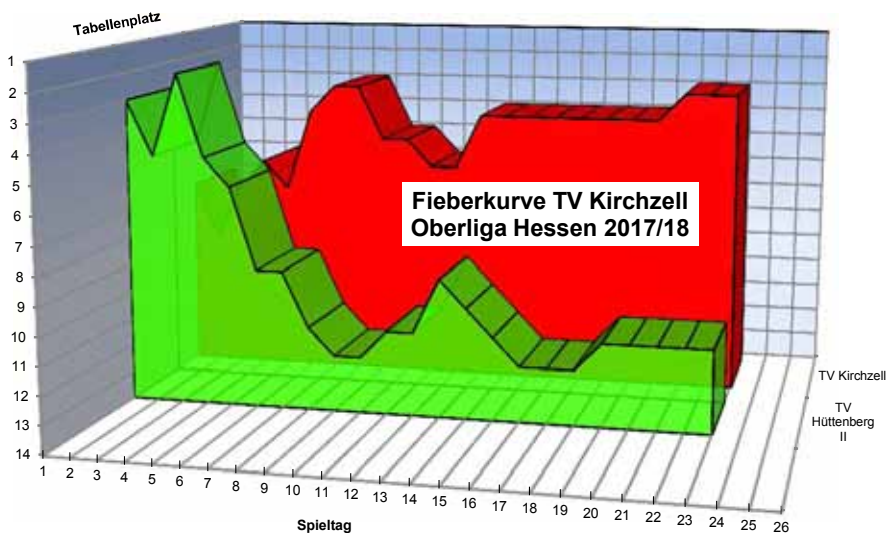

Metzgerei Kappes

Inh. Willi Ballweg

Bekannt durch seine
ff Fleisch- und Wurstwaren

Spezialitäten:
Hausmacher Wurst und
Partyservice

63931 KIRCHZELL

Forsthausenstr. 24 - Tel. (0 93 73) 5 21

Stefan Eck

MALERTEAM
GmbH

- Gerüstbau
- Innen- u. Außenputz
- Wärmedämm-
  Verbundsysteme
- Anstrich- u.
  Tapezierarbeiten
- Trocken- u. Dachausbau
- OWAacoustic-Decken

Telefon (09373) 996 10
63916 AMORBACH