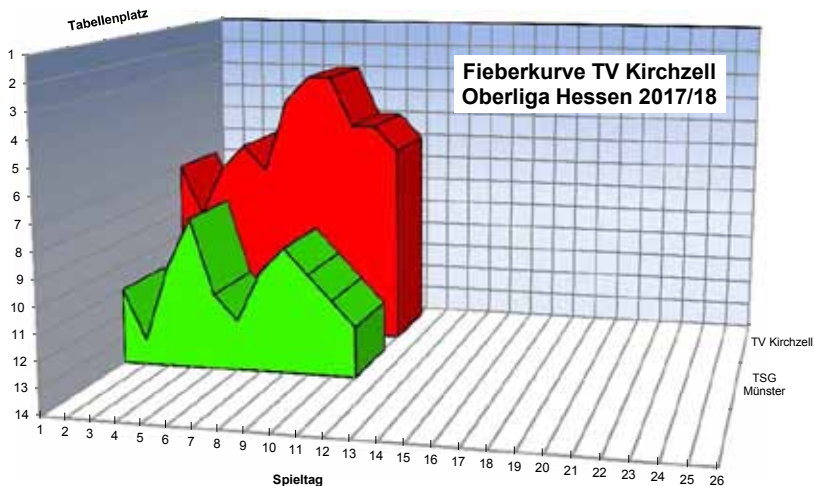

Metzgerei Kappes

Inh. Willi Ballweg

Bekannt durch seine
ff Fleisch- und Wurstwaren

Spezialitäten:
Hausmacher Wurst und
Partyservice

63931 KIRCHZELL

Forsthausenstr. 24 - Tel. (0 93 73) 5 21

Stefan Eck

MALERTEAM
GmbH

- Gerüstbau
- Innen- u. Außenputz
- Wärmedämm-
  Verbundsysteme
- Anstrich- u.
  Tapezierarbeiten
- Trocken- u. Dachausbau
- OWAacoustic-Decken

Telefon (09373) 996 10
63916 AMORBACH