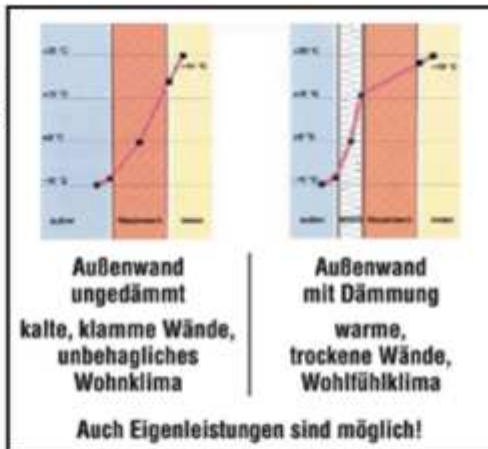

**Wir machen aus
Ihrem Haus ein
»Energiesparschwein«**

Bei Altbauten sind enorme Heizkosteneinsparungen möglich.

Wir beraten Sie gerne über mögliche staatliche Förderungen!

Auch führen wir für Sie aus:

- Metallgerüstbau
- Anstrich- und Verputzarbeiten
- Tapezierarbeiten
- Trockenbau-Fließestrich
- Bodenlegearbeiten
- Farbgestaltung am Computer

Energieberater (HWK)

Walter & Stefan Schork
MALERGESELLSCHAFT

In den Brunnenäckern 10 · 63913 Kirchzell
Telefon 0 93 73 - 87 34 · Fax 0 93 73 - 40 72

E-Mail:
stefan.schork@freenet.de

**Vorteile einer
Wärmedämmung:**

- Hält die Wärme im Winter im Haus
- Im Sommer klimaausgleichender Wärmeschutz
- Minimierung von Schimmelbildung
- Dichte Anschlüsse an Fenster usw.
- Wertsteigerung der Immobilie
- Enorme Einsparung an Heizkosten
- Der CO₂-Ausstoß wird verringert

**Mögliche
Dämm-Materialien:**

- Polystyrol, Holzfaserplatten
- Mineralschaum, Steinwolle
- Calcium-Silikatplatten (innen)

SIEGER SEHEN BESSER!

Wir sorgen dafür, dass
Deinen Augen nichts entgeht.

mein Leben sieht gut aus

SCHWIND
SEHEN & HÖREN