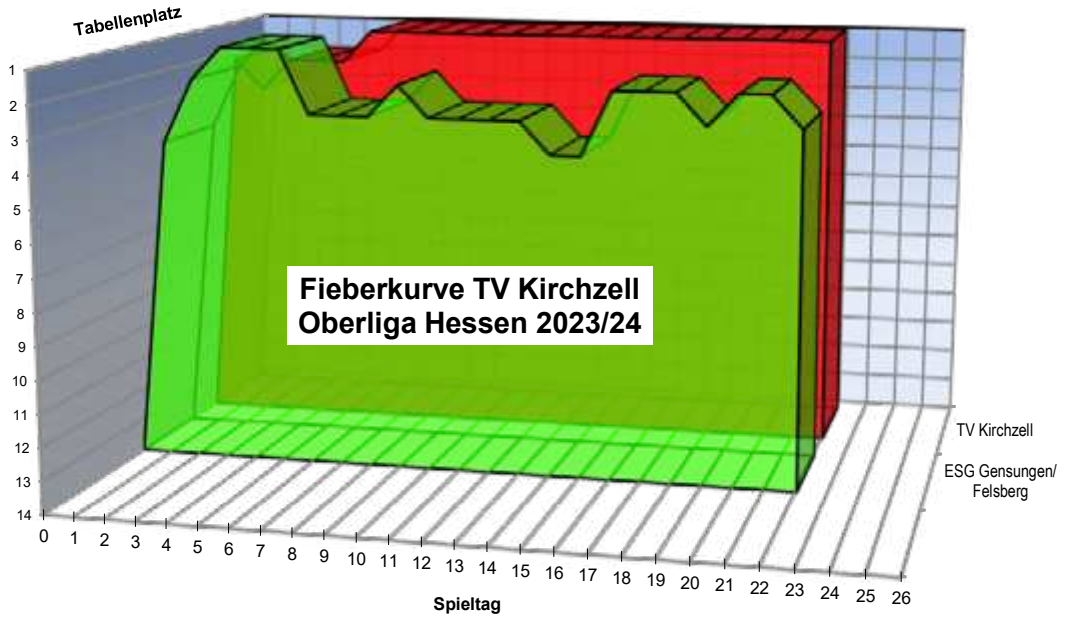

BEIDE TEAMS IM SAISONVERLAUF