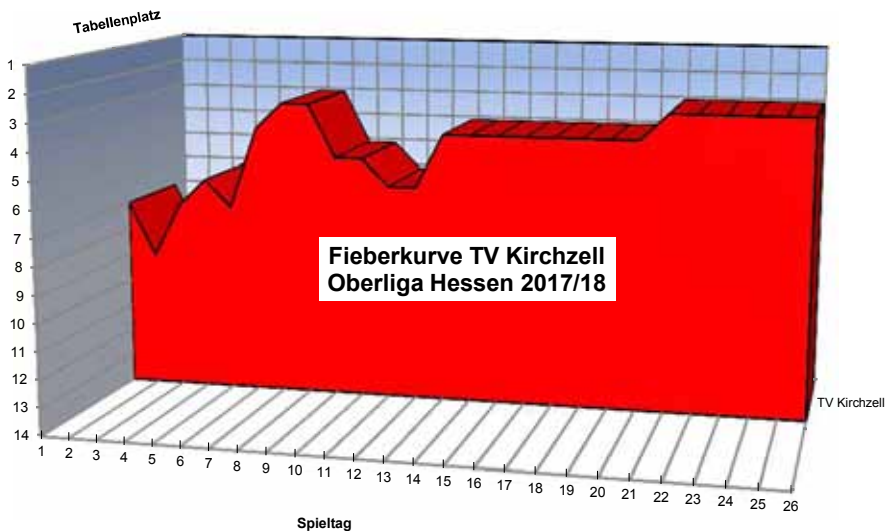

Metzgerei Kappes

Inh. Willi Ballweg

Bekannt durch seine
ff Fleisch- und Wurstwaren

Spezialitäten:
Hausmacher Wurst und
Partyservice

63931 KIRCHZELL

Forsthausenstr. 24 - Tel. (0 93 73) 5 21

Stefan Eck

MALERTEAM
GmbH

- Gerüstbau
- Innen- u. Außenputz
- Wärmedämm-
  Verbundsysteme
- Anstrich- u.
  Tapezierarbeiten
- Trocken- u. Dachausbau
- OWAacoustic-Decken

Telefon (09373) 996 10
63916 AMORBACH