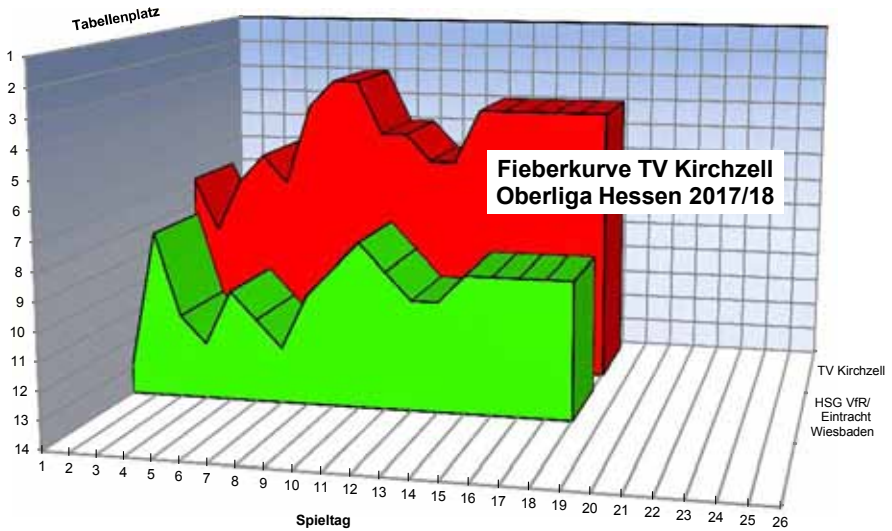

Metzgerei Kappes

Inh. Willi Ballweg

Bekannt durch seine
ff Fleisch- und Wurstwaren

Spezialitäten:
Hausmacher Wurst und
Partyservice

63931 KIRCHZELL

Forsthausenstr. 24 - Tel. (0 93 73) 5 21

Stefan Eck

MALERTEAM
GmbH

- Gerüstbau
- Innen- u. Außenputz
- Wärmedämm-
  Verbundsysteme
- Anstrich- u.
  Tapezierarbeiten
- Trocken- u. Dachausbau
- OWAcoustic-Decken

Telefon (09373) 996 10
63916 AMORBACH