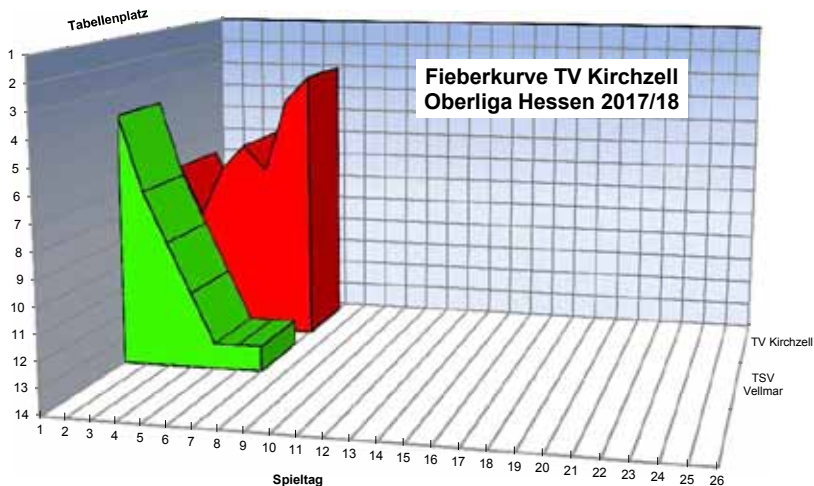

Metzgerei Kappes

Inh. Willi Ballweg

Bekannt durch seine
ff Fleisch- und Wurstwaren

Spezialitäten:
Hausmacher Wurst und
Partyservice

63931 KIRCHZELL

Forsthausenstr. 24 - Tel. (0 93 73) 5 21

Stefan Eck

MALERTEAM

GmbH

- Gerüstbau
- Innen- u. Außenputz
- Wärmedämm-
  Verbundsysteme
- Anstrich- u.
  Tapezierarbeiten
- Trocken- u. Dachausbau
- OWAacoustic-Decken

Telefon (09373) 996 10
63916 AMORBACH